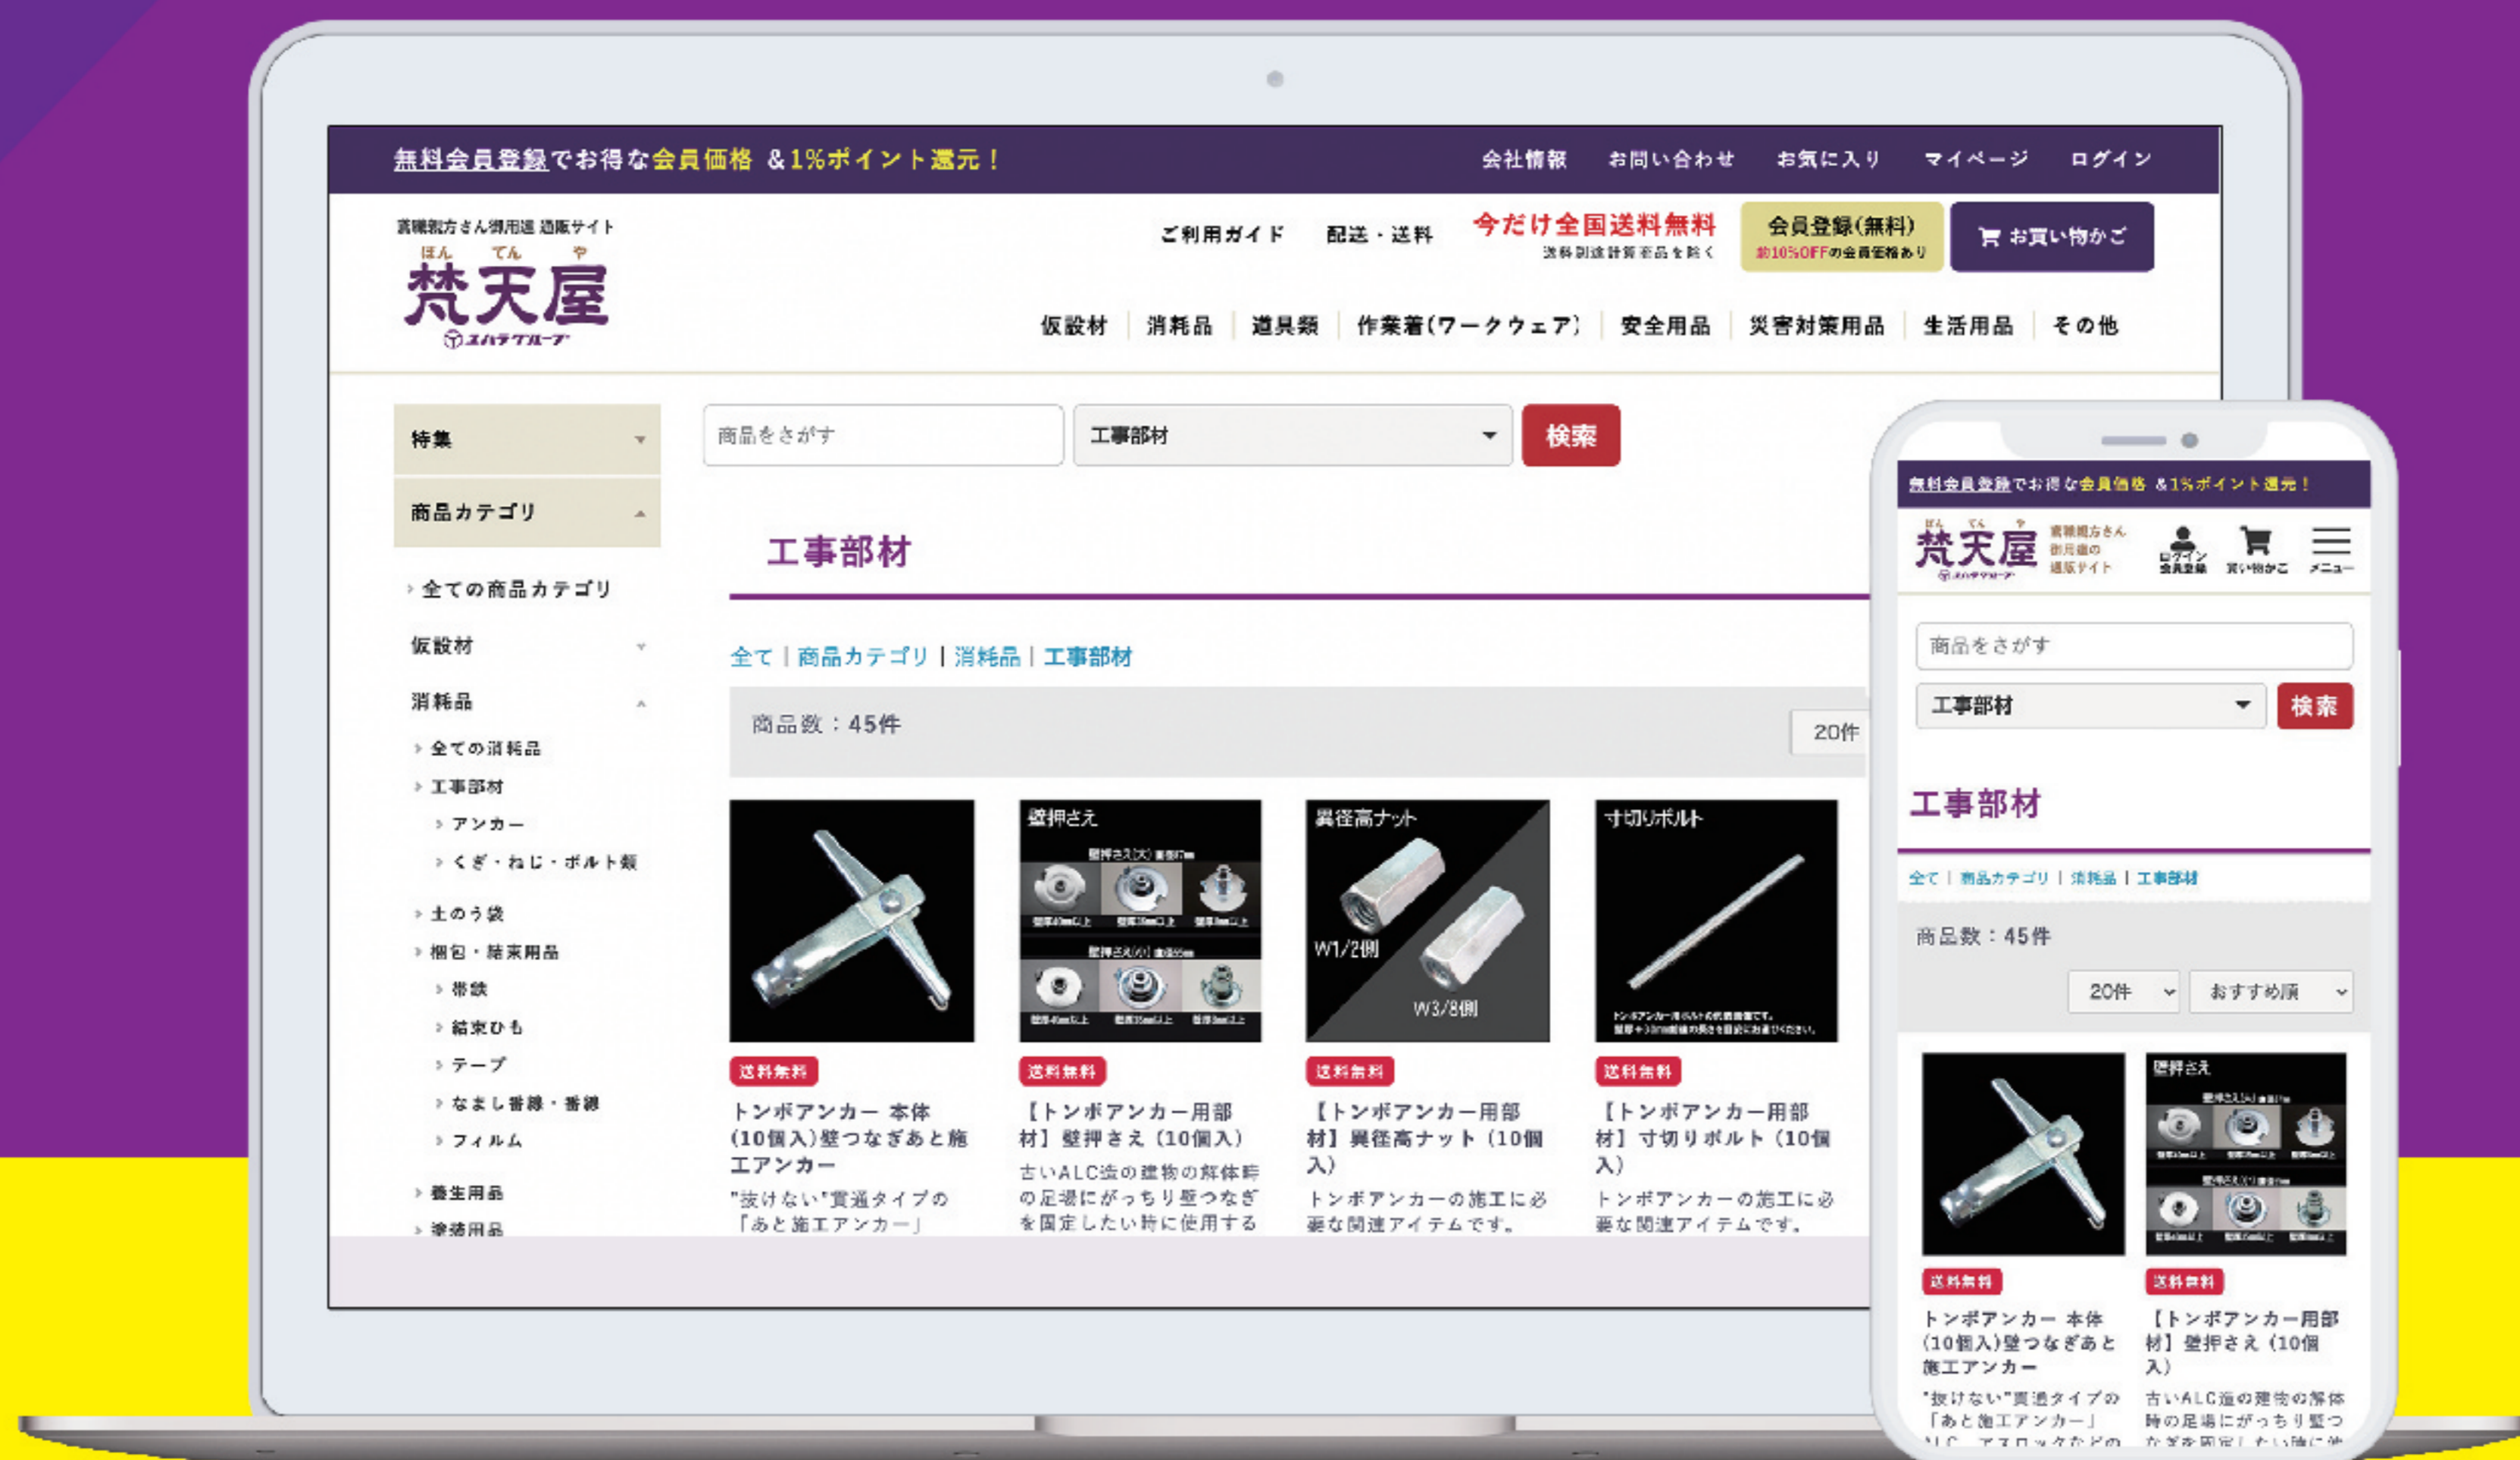

初めまして! **ぼん てん や 梵天屋** です。

ユハテグループ

鳶職親方さん・土工業者様が使いやすい 通販サイトを、本気で考えました。

梵天屋の特徴

**必要なものだけ
厳選良質な品揃え**

信頼できる商品に絞り
探す手間を最小限に。

**他店に負けない
特別価格で**

50年以上培った仕入れ力で
定価からグッとお得な価格に!

**どこからでも
簡単注文!**

出先のスマホ、オフィスのPC
から簡単操作!

さらに!

クレジット決済OK

手間のかかる経費管理を
効率化し、経費精算をラクに。

ポイント還元!

発注ごとに1%ポイントが
貯まるので、さらにお得!

最短当日出荷!

当日12時までのご注文で
急ぎのご注文もすぐにお届け。

資材の発注先を再検討してみませんか?

まずは検索! /

ぼんてんやとび 🔍

お取り扱い商品例は
裏面をご覧ください!