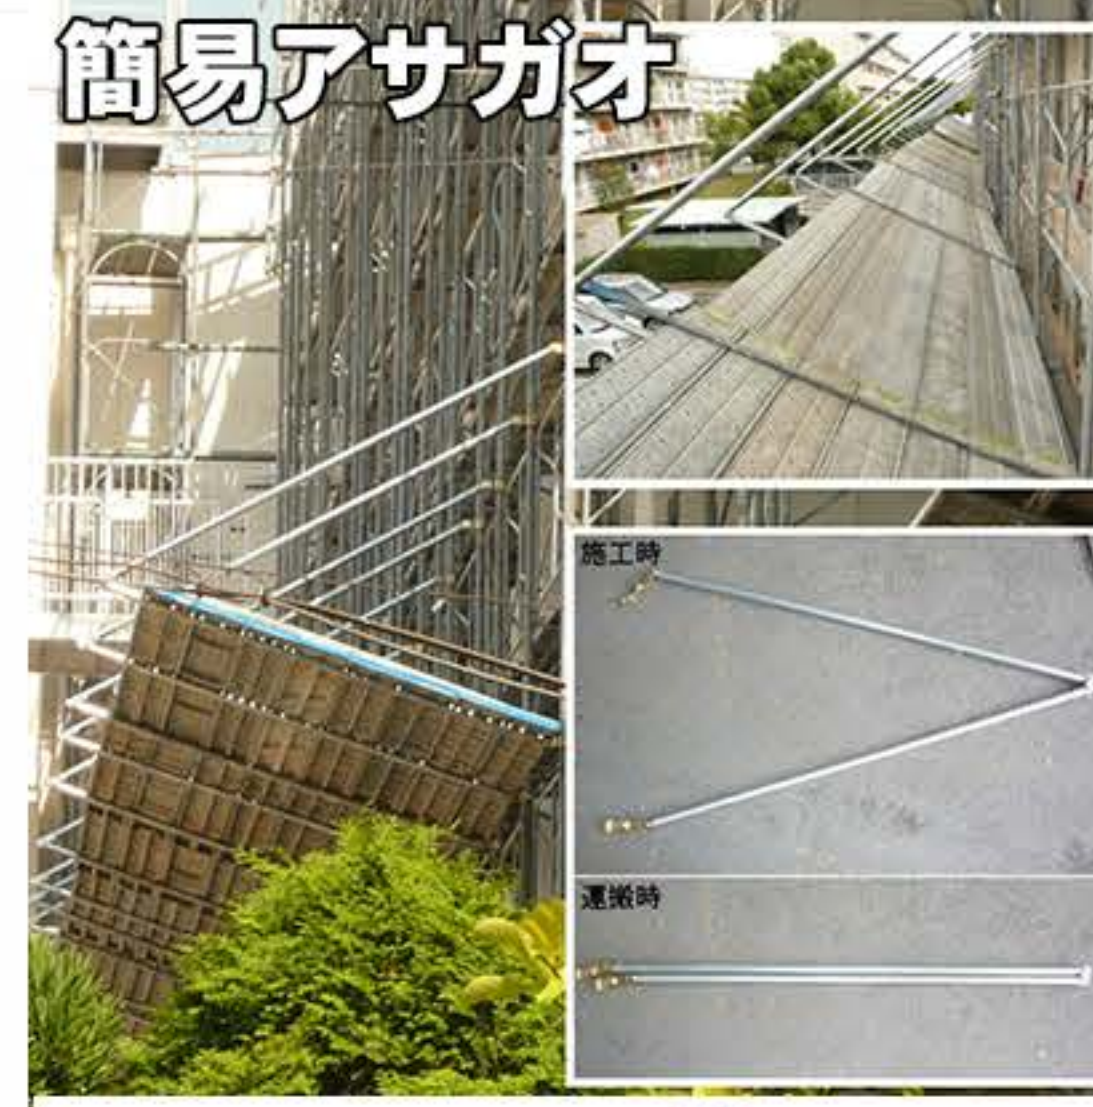

当日12時までのご注文で
急ぎのご注文もすぐにお届け。

資材の発注先を再検討してみませんか?

まずは検索! /

ぼんてんやとび 🔍

お取り扱い商品例は
裏面をご覧ください!

梵天屋のお取り扱い商品例

足場材卸売 通販サイト

ぼん てん や
梵天屋
ユハラグループ