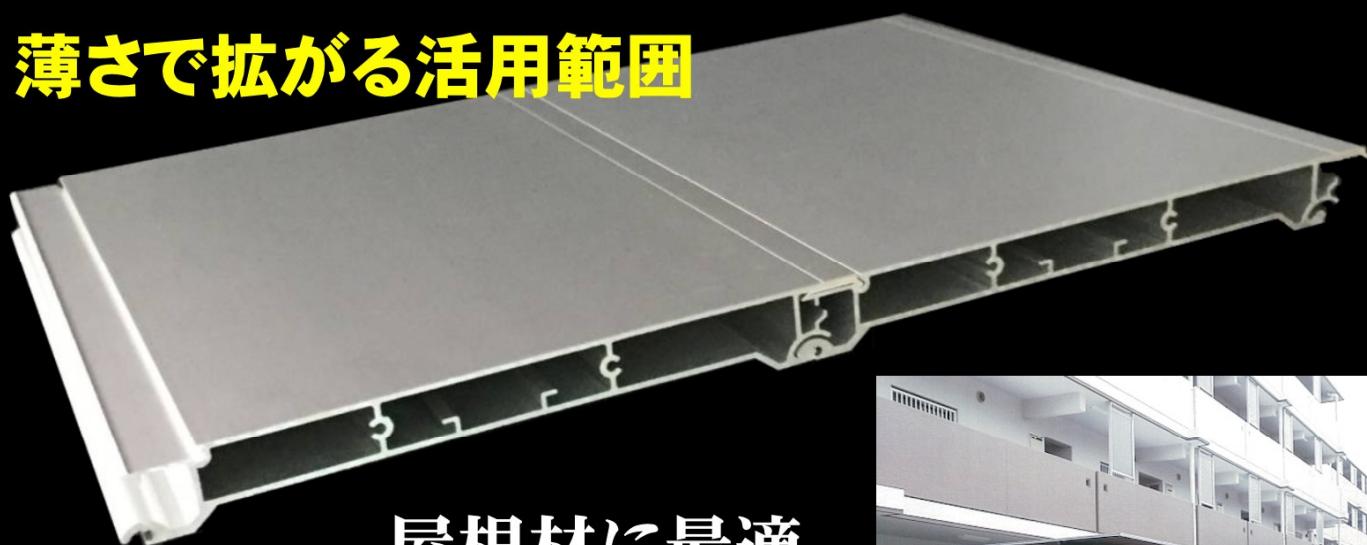

共生の心第一

<http://www.e-yuhara.co.jp/>

ストロングパネル24

STRONG PANEL 24

業界最薄**24mm**の構造化アルミパネル
『ストロングパネル24』が新登場!!

薄さで広がる活用範囲

屋根材に最適

STRONG PANEL 40

STRONG PANEL 24

オプション部材と組み合わせて拡がる活用範囲

販売店：