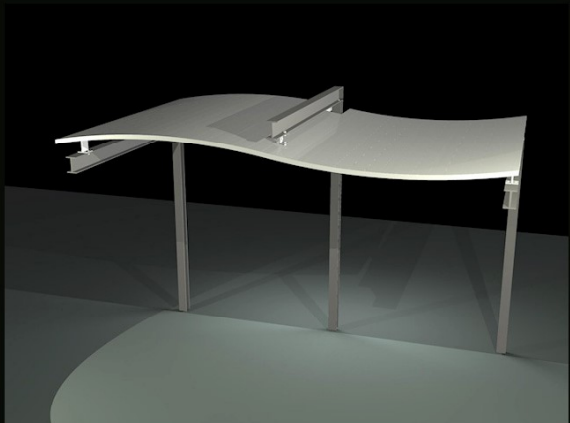

共生の心第一

<http://www.e-yuhara.co.jp/>

ストロングパネル24

STRONG PANEL 24

業界最薄**24mm**の構造化アルミパネル
『ストロングパネル24』が新登場!!

薄さで広がる活用範囲

屋根材に最適

STRONG PANEL 40

STRONG PANEL 24

オプション部材と組み合わせて拡がる活用範囲

販売店：