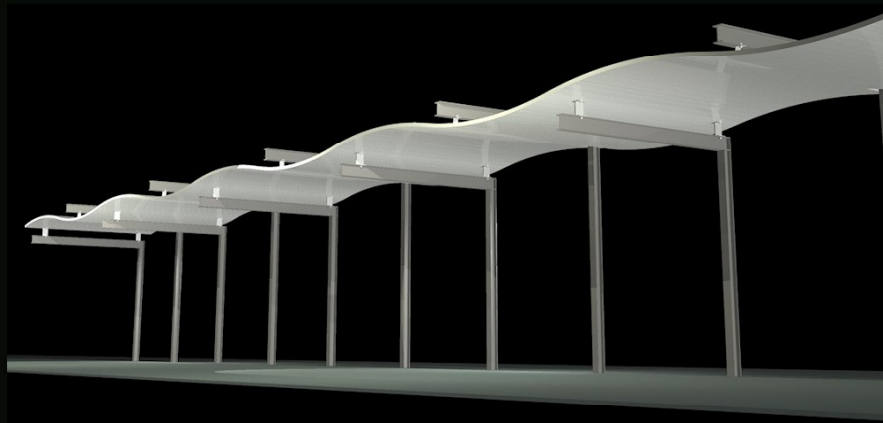

共生の心第一

<http://www.e-yuhara.co.jp/>

ストロングパネル24

STRONG PANEL 24

業界最薄**24mm**の構造化アルミパネル
『ストロングパネル24』が新登場!!

薄さで広がる活用範囲

屋根材に最適

STRONG PANEL 40

STRONG PANEL 24

オプション部材と組み合わせて拡がる活用範囲

販売店：