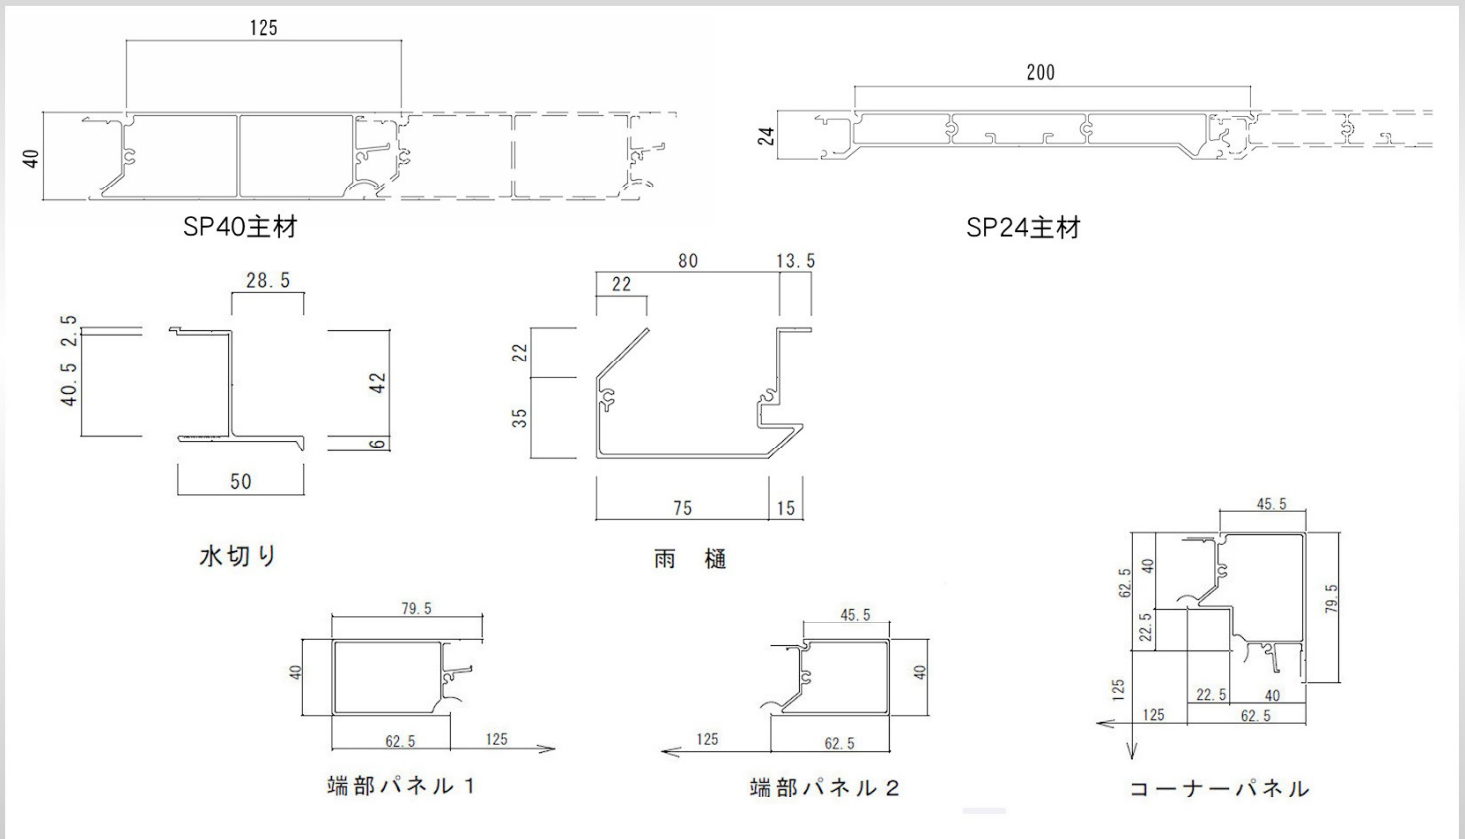

共生の心第一

<http://www.e-yuhara.co.jp/>

ストロングパネル24

STRONG PANEL 24

業界最薄**24mm**の構造化アルミパネル
『ストロングパネル24』が新登場!!

薄さで広がる活用範囲

屋根材に最適

STRONG PANEL 40

STRONG PANEL 24

オプション部材と組み合わせて拡がる活用範囲

販売店：